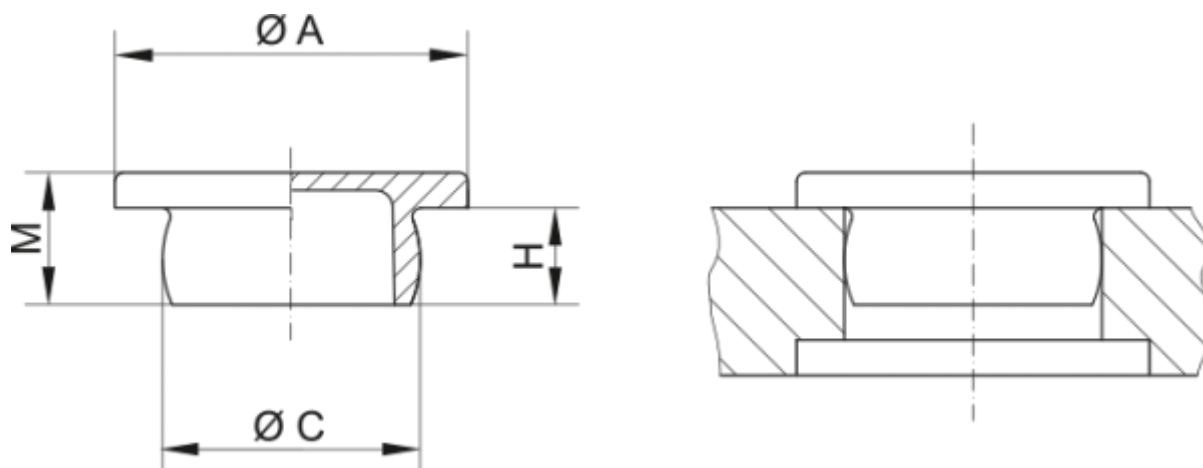

Varenummer: 59GPN300F041  
Beskrivelse: KLEE Endeprop GPN 300F - Ø 9,4

## Mål

A = 14  
C = 9.4  
H = 4.5  
M = 6.5